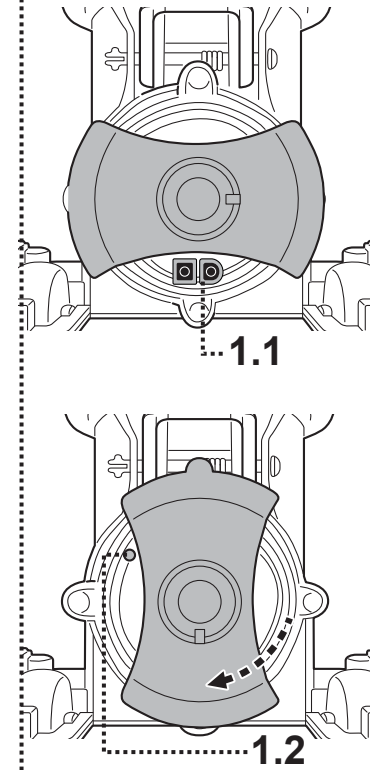

DIAGRAMME DES PIÈCES
 DIAGRAMA DE LAS PARTES
 PARTS DIAGRAM

Replacement Parts Number
 Numéro de pièce détachée
 Referencia de pieza

1.	Unité principale	Unidad principal	Main unit	EV40-01/CP
1.1	Port de charge (avec 2 broches de charge pour la charge)	Puerto de carga (con dos clavijas de carga)	Charging port (with 2 charging pins for charging)	-----
1.2	Voyant lumineux	Piloto luminoso	Indicator light	-----
2.	Connecteur pour manche télescopique (avec essieu et ressort)	Conector de pértiga telescópica (con eje y muelle)	Telescopic pole connector (with axle & spring)	EV40ASM01/CP
3.	Sac de filtration	Bolsa de filtro	Filter bag	EV40-05
4.	Roue avant x 2	Rueda delantera x 2	Front wheel x 2	EV40ASM02/CP
5.	Roue arrière x 2	Rueda trasera x 2	Rear wheel x 2	
6.	Brosse (côté gauche) x 1	Cepillo (lado izquierdo) x 1	Left brush x 1	EV40ASM03/CP
7.	Brosse (côté droit) x 1	Cepillo (lado derecho) x 1	Right brush x 1	
8.	Adaptateur	Adaptador	Adaptor	K96900163/EU
9.	Câble de charge	Cable de carga	Charging cable	EV40-06-001