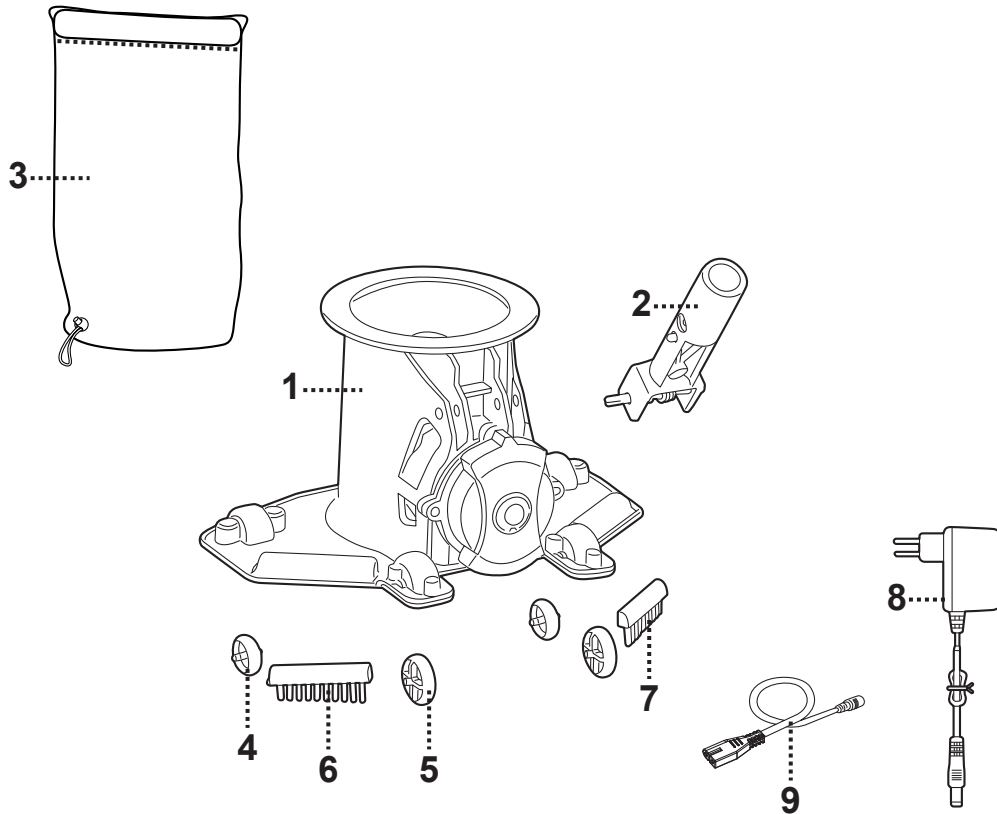

DIAGRAMME DES PIÈCES
 DIAGRAMA DE LAS PARTES
 PARTS DIAGRAM

Replacement Parts Number
 Numéro de pièce détachée
 Referencia de pieza

1.	Unité principale	Unidad principal	Main unit	EV40-01/CP
1.1	Port de charge (avec 2 broches de charge pour la charge)	Puerto de carga (con dos clavijas de carga)	Charging port (with 2 charging pins for charging)	-----
1.2	Voyant lumineux	Piloto luminoso	Indicator light	-----
2.	Connecteur pour manche télescopique (avec essieu et ressort)	Conector de pértiga telescópica (con eje y muelle)	Telescopic pole connector (with axle & spring)	EV40ASM01/CP
3.	Sac de filtration	Bolsa de filtro	Filter bag	EV40-05
4.	Roue avant x 2	Rueda delantera x 2	Front wheel x 2	EV40ASM02/CP
5.	Roue arrière x 2	Rueda trasera x 2	Rear wheel x 2	
6.	Brosse (côté gauche) x 1	Cepillo (lado izquierdo) x 1	Left brush x 1	EV40ASM03/CP
7.	Brosse (côté droit) x 1	Cepillo (lado derecho) x 1	Right brush x 1	
8.	Adaptateur	Adaptador	Adaptor	K96900163/EU
9.	Câble de charge	Cable de carga	Charging cable	EV40-06-001